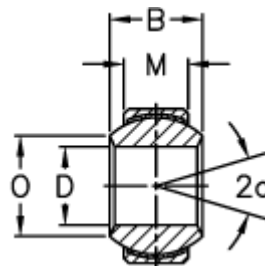

Varenummer: 03406407

Beskrivelse: Fluro Ledleje GXSW 40.75

Mål

A	= 75	Størrelse	= 40.75
a (grader)	= 16	Tilladelige o/min	= 100
B	= 49	Vægt	= 894
D	= 40		
Dynamisk belastning C (kN)	= 286		
M	= 35		
O	= 44.2		
Statisk belastning C0 (kN)	= 495		